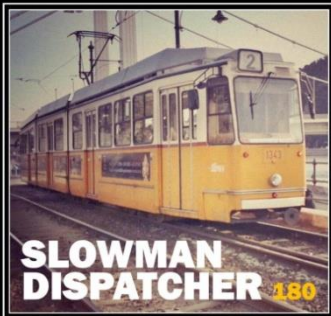

<https://open.spotify.com/artist/4LXTaSZO403XPQt1PLne8c?si=PE2L4YDESjG-7gz0yLvDIw&nd=1>

<https://www.facebook.com/slowmandispatcher>

<https://www.youtube.com/results?search_query=slowmandispatcher>

<https://slowmandispatcher.bandcamp.com>